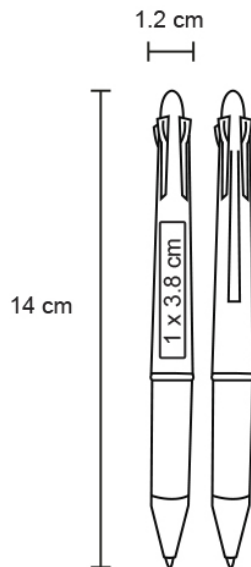

Ficha técnica

LOTUS

Datos Generales

Artículo : BP-5589

Nombre : LOTUS

Descripción : Bolígrafo de plástico con 4 tintas: rojo, negro, azul y verde.

Material : Plástico

Método de impresión : Serigrafía-Tampografía

Especificaciones

Alto : 14.00 cm.

Ancho : 1.20 cm.

Piezas x caja : 1000 pzas.

Medidas Caja : 50 x 31 x 20 cm

Peso caja : 11.0 kg.

Area de impresión : 1 x 3.8 cm

Url 360°