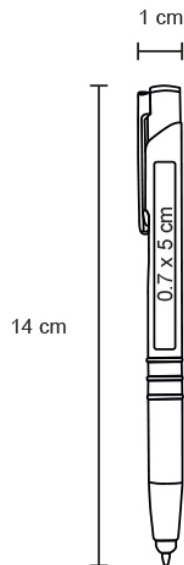

## Datos Generales

Artículo : AL 9029 TOUCH

Nombre : ELEGANCE

Descripción : Bolígrafo metálico con goma touch screen.

Material : Metal

Método de impresión : Grabado Láser-Serigrafía-Tampografía

## Especificaciones

Alto : 14.00 cm.

Ancho : 1.00 cm.

Piezas x caja : 500 pzas.

Medidas Caja : 35 x 31 x 14 cm

Peso caja : 9.0 kg.

Area de impresión : 0.7 x 5 cm

Url 360°