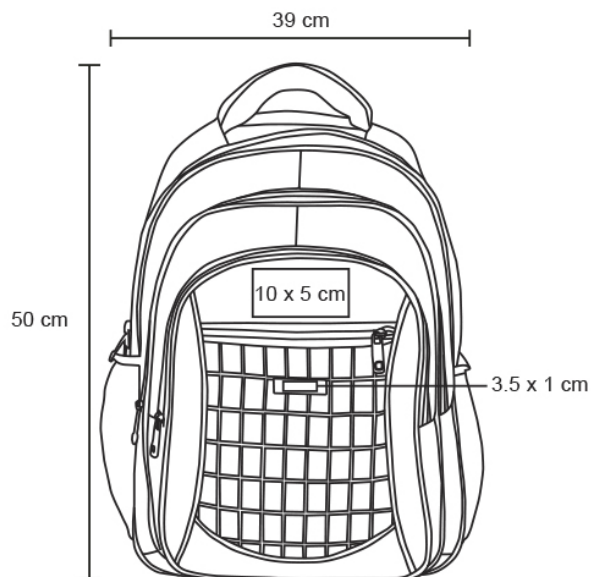

Ficha técnica

ELITE

Datos Generales

Artículo : BL 013

Nombre : ELITE

Descripción : Mochila de poliéster con espacio para laptop max. de 17 pulgadas. 4 bolsas frontales, asa y 2 bolsas laterales de malla, respaldo, tirantes acojinados y placa metálica.

Material : Poliéster

Método de impresión : Grabado Láser-Serigrafía

Especificaciones

Alto : 50.00 cm.

Ancho : 39.00 cm.

Piezas x caja : 20 pzas.

Medidas Caja : SIN DATO

Peso caja : 16.0 kg.

Area de impresión : 3.5 x 1 cm

Url 360°