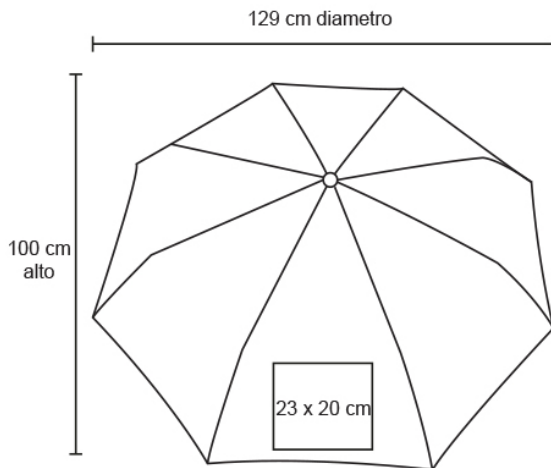

Ficha técnica

CADDIE

Datos Generales

Artículo : PM 07

Nombre : CADDIE

Descripción : Paraguas bicolor con sistema manual, 8 gajos y mango de eva.

Material : Poliéster

Método de impresión : Serigrafía

Especificaciones

Alto : 100.00 cm.

Ancho : 129.00 cm.

Piezas x caja : 40 pzas.

Medidas Caja : SIN DATO

Peso caja : 17.0 kg.

Area de impresión : 23 x 20 cm

Url 360°