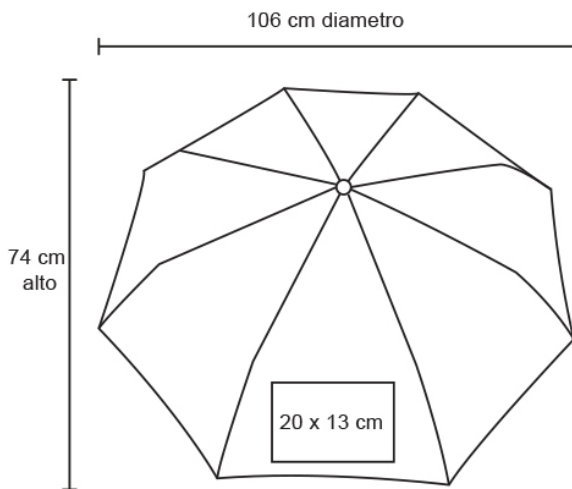

Ficha técnica

TIME

Datos Generales

Artículo : PM 06

Nombre : TIME

Descripción : Paraguas de pongee reversible con sistema manual, 8 gajos y mango de plástico. Incluye una funda con agarradera.

Material : Pongee

Método de impresión : Serigrafía

Especificaciones

Alto : 74.00 cm.

Ancho : 106.00 cm.

Piezas x caja : 40 pzas.

Medidas Caja : SIN DATO

Peso caja : 21.5 kg.

Area de impresión : 20 x 13 cm