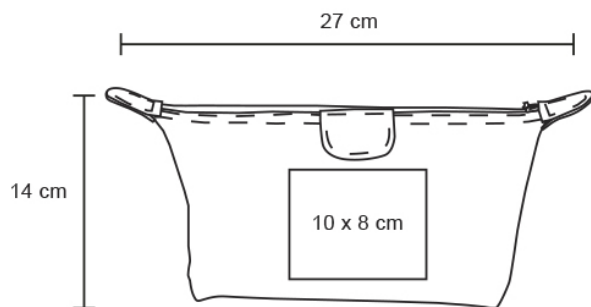

## Datos Generales

Artículo : CP 014

Nombre : SYDNEY

Descripción : Cosmetiquera con cierre y broche.

Material : Poliéster

Método de  
impresión : Serigrafía

## Especificaciones

Alto : 14.00 cm.

Ancho : 27.00 cm.

Piezas x caja : 240 pzas.

Medidas Caja : SIN DATO

Peso caja : 28.0 kg.

Area de  
impresión : 10 x 8 cm

Url 360°