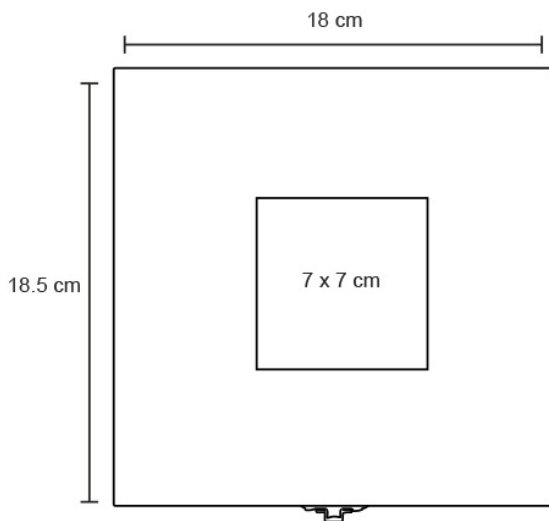

## Datos Generales

Artículo : O 020

Nombre : PHARREL

Descripción : Set de vino con sacacorcho, boquilla, corcho metálico, corta gotas y termómetro.

Material : Madera/Metal

Método de impresión : Grabado Láser-Serigrafía-Tampografía

## Especificaciones

Alto : 18.50 cm.

Ancho : 18.00 cm.

Piezas x caja : 30 pzas.

Medidas Caja : 58 x 29 x 40.5cm

Peso caja : 16.2 kg.

Area de impresión : 7 x 7 cm

Url 360°