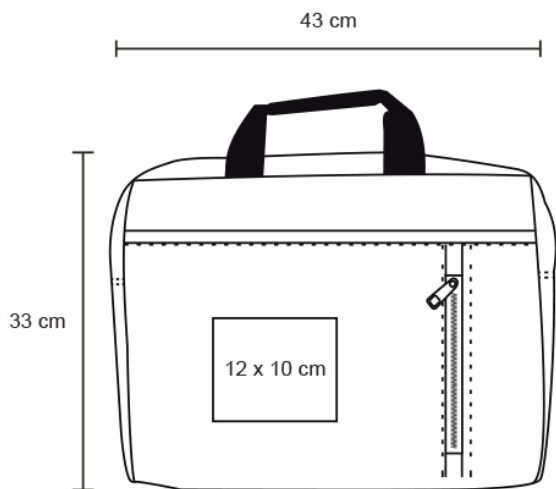

## Datos Generales

Artículo : BL 053

Nombre : PORTO

Descripción : Maletín ejecutivo con bolsa principal acolchada para laptop max. de 16 pulgadas. dos compartimentos de cierre y correa ajustable al hombro.

## Especificaciones

Alto : 33.00 cm.

Ancho : 43.00 cm.

Piezas x caja : 50 pzas.

Medidas Caja : SIN DATO

Peso caja : 26.0 kg.

Area de impresión : 12 x 10 cm

Url 360°