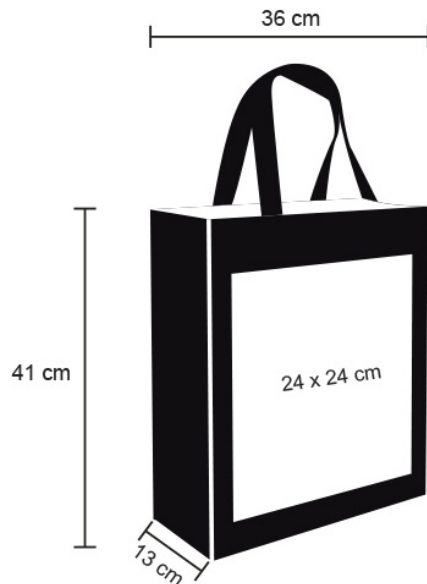

Ficha técnica

PALM

Datos Generales

Artículo : BL 059

Nombre : PALM

Descripción : Bolsa de yute con fuelle y asas.

Material : Yute

Método de
impresión : Bordado-Serigrafía

Especificaciones

Alto : 41.00 cm.

Ancho : 36.00 cm.

Piezas x caja : 107 pzas.

Medidas Caja : SIN DATO

Peso caja : 11.7 kg.

Area de
impresión : 24 x 24 cm

Url 360°