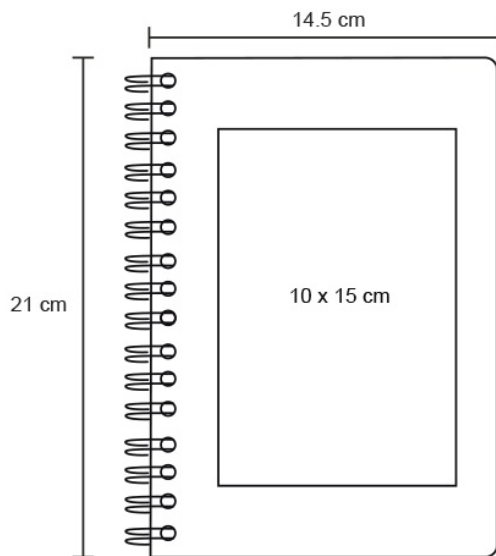

Ficha técnica

BOMBAY

Datos Generales

Artículo : LE 024

Nombre : BOMBAY

Descripción : Libreta con pasta de madera,
espiral metálico y 78 hojas rayadas.

Material : Madera

Método de
impresión : Grabado CO2-Serigrafía-
Tampografía

Especificaciones

Alto : 21.00 cm.

Ancho : 14.50 cm.

Piezas x caja : 80 pzas.

Medidas Caja : SIN DATO

Peso caja : 27.0 kg.

Area de
impresión : 10 x 15 cm

Url 360°