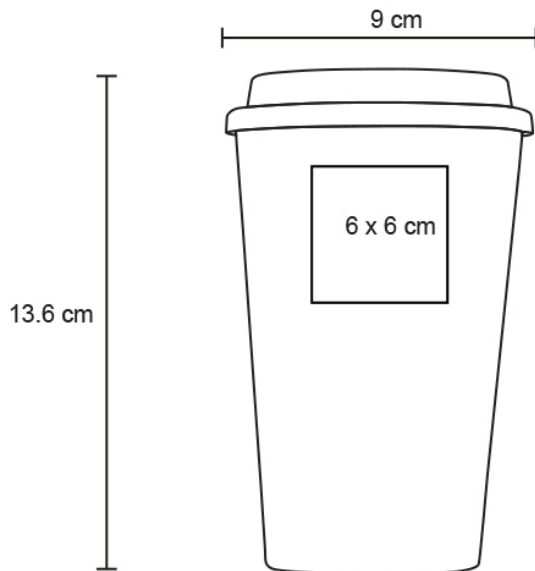

Ficha técnica

HOT

Datos Generales

Artículo : 16 OZ

Nombre : HOT

Descripción : Vaso desechable para bebidas calientes.

Material : Cartón

Método de impresión : Serigrafía

Especificaciones

Alto : 13.60 cm.

Ancho : 9.00 cm.

Piezas x caja : 1000 pzas.

Medidas Caja : SIN DATO

Peso caja : 13.43 kg.

Area de impresión : 6 x 6 cm

Url 360°
