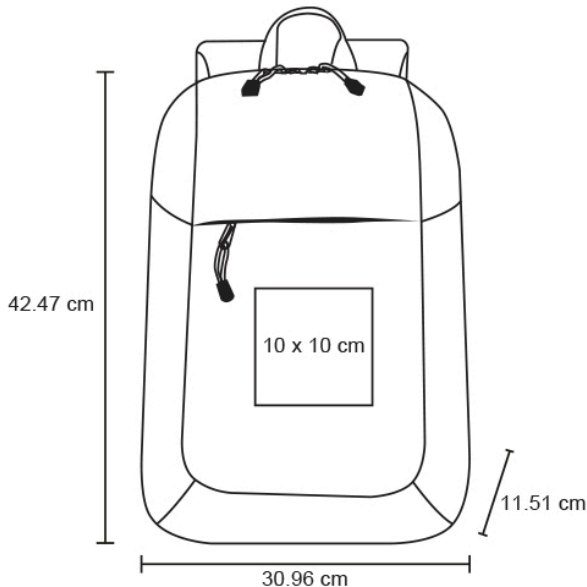

Ficha técnica

INTELLECT ESSENTIAL

Datos Generales

Artículo : BL 103

Nombre : INTELLECT ESSENTIAL

Descripción : Mochila con diseño delgado y ligero resistente al agua. Contiene un compartimento trasero acolchado para laptop de 15.6" , correas de hombro ajustables y contorneadas, bolsillo frontal de acceso rápido, compartimento secundario para archivos, carpetas y más.

Material : Poliéster

Método de impresión : Bordado-Serigrafía

Especificaciones

Alto : 42.47 cm.

Ancho : 30.96 cm.

Piezas x caja : 5 pzas.

Medidas Caja : SIN DATO

Peso caja : 2.95 kg.

Area de impresión : 10 X 10 cm

Url 360°

Mochila con diseño delgado y ligero resistente al agua. Contiene un compartimento trasero acolchado para laptop de 15.6" , correas de hombro ajustables y contorneadas, bolsillo frontal de acceso rápido, compartimento secundario para archivos, carpetas y más.

Bordado-Serigrafía

Medidas Caja :