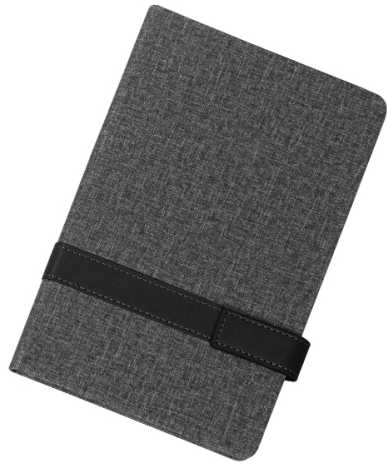

# LB-050

## Libreta Evora.

Libreta fabricada en tela, con broche de color en curpiel . Cuenta con separador de hojas el cual va a juego con el broche para cerrar , 80 hojas de raya. Tamaño A5.

**Medidas:** 21x14.8 cm.

**Area de impresión:** 10x10 cm.

**Peso del producto:** 0.27 kg.

**Material:** CURPIEL