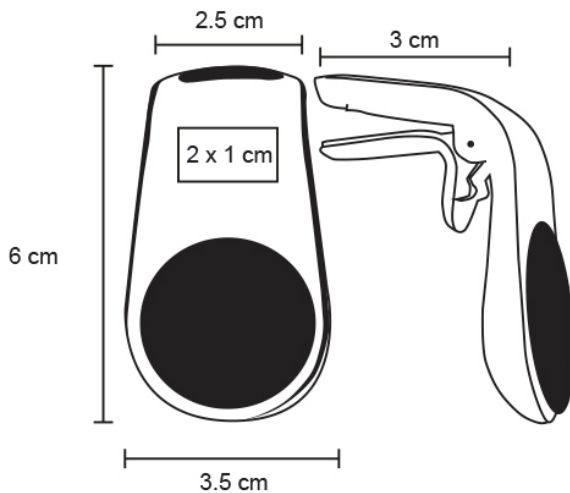

Ficha técnica

MOON

Datos Generales

Artículo : SO 088

Nombre : MOON

Descripción : Sujetador de auto para dispositivos móviles. Incluye imán que se adhiere a la parte trasera del móvil.

Material : Plástico/imán

Método de impresión : Grabado Láser-Tampografía

Especificaciones

Alto : 6.00 cm.

Ancho : 2.50 cm.

Piezas x caja : 200 pzas.

Medidas Caja : SIN DATO

Peso caja : 9.5 kg.

Area de impresión : 2 x 1 cm