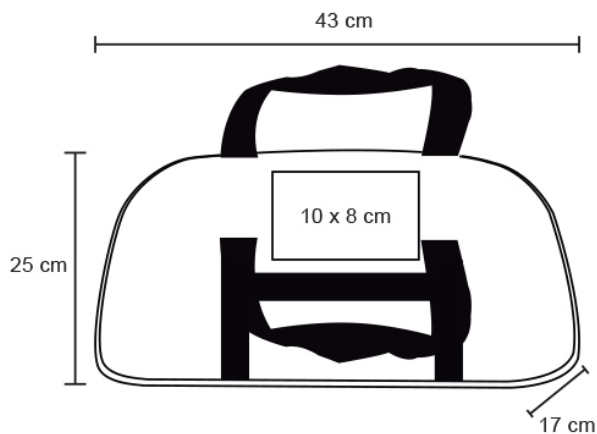

Ficha técnica

SIMONE

Datos Generales

Artículo : BL 114

Nombre : SIMONE

Descripción : Maleta deportiva con 3 compartimentos: 1 compartimento principal con bolsa interna de cierre, 1 compartimento con interior plastificado y 1 compartimento para calzado, dos asas, correa ajustable y fuelle.

Material : Vinipiel

Método de impresión : Grabado Láser-Serigrafía

Especificaciones

Alto : 25.00 cm.

Ancho : 43.00 cm.

Piezas x caja : 60 pzas.

Medidas Caja : SIN DATO

Peso caja : 30.0 kg.

Area de impresión : 10 x 8 cm

Url 360°

Maleta deportiva con 3 compartimentos: 1 compartimento principal con bolsa interna de cierre, 1 compartimento con interior plastificado y 1 compartimento para calzado, dos asas, correa ajustable y fuelle.

Grabado Láser-Serigrafía

Medidas Caja :