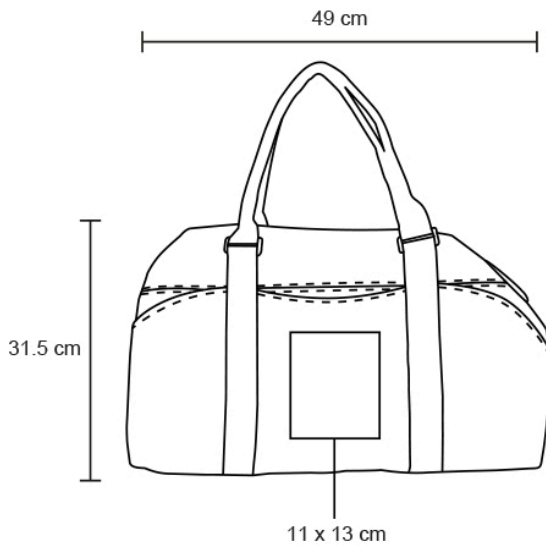

## Datos Generales

Artículo : BL 118

Nombre : CRETA

Descripción : Maleta de 4 compartimentos con interior reforzado y asas.

Material : Poliéster

Método de impresión : Bordado-Serigrafía

## Especificaciones

Alto : 31.50 cm.

Ancho : 49.00 cm.

Piezas x caja : 50 pzas.

Medidas Caja : SIN DATO

Peso caja : 24.0 kg.

Area de impresión : 11 x 13 cm

Url 360°