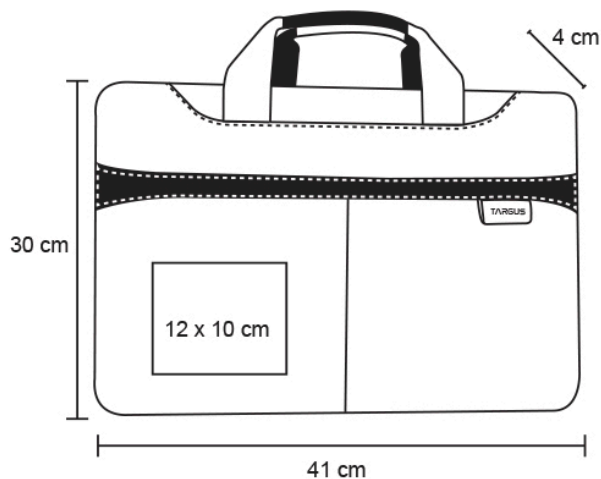

### Datos Generales

Artículo : BL 134

Nombre : BUSINESS CASUAL

Descripción : Maletín con acceso de carga superior, compartimento acolchado para computadora portátil de 15,6". Incluye una correa extraíble para el hombro, manijas de agarre suave, correa, un compartimento acolchado y bolsillo frontal con cremallera.

### Especificaciones

Alto : 30.00 cm.

Ancho : 41.00 cm.

Piezas x caja : 17 pzas.

Medidas Caja : SIN DATO

Peso caja : 2.27 kg.

Area de impresión : 12 x 10 cm

Url 360°