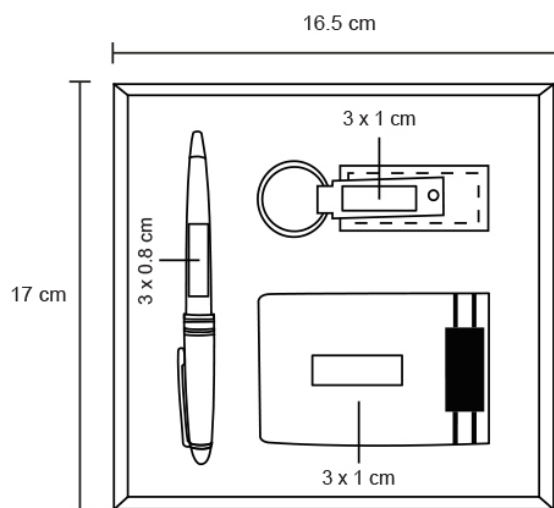

Ficha técnica

PAGE

Datos Generales

Artículo : O 093

Nombre : PAGE

Descripción : Set ejecutivo: Incluye llavero metálico y curpiel, tarjetero, bolígrafo metálico y estuche de regalo.

Material : Metal / Curpiel

Método de impresión : Grabado Láser-Tampografía

Especificaciones

Alto : 17.00 cm.

Ancho : 16.50 cm.

Piezas x caja : 120 pzas.

Medidas Caja : SIN DATO

Peso caja : 22.0 kg.

Area de impresión : 3 X 1 cm