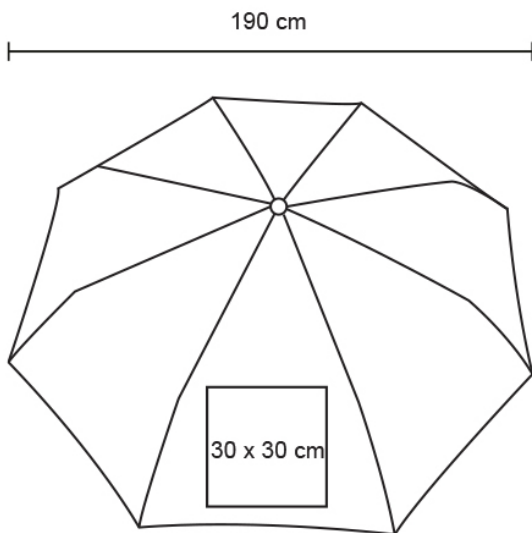

Ficha técnica

BEACH

Datos Generales

Artículo : TL 031

Nombre : BEACH

Descripción : Sombrilla de playa.

Material : Poliéster

Método de
impresión : Serigrafía

Especificaciones

Alto : 210.00 cm.

Ancho : 190.00 cm.

Piezas x caja : 24 pzas.

Medidas Caja : SIN DATO

Peso caja : 25.0 kg.

Area de
impresión : 30 x 30 cm

Url 360°
