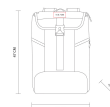

**NUEVO
2023**

MOCHILA TOM SIN 935

Descripción y características.

Bolsa principal con cierre y broche. Compartimento interior para laptop y tablet. Bolsa inferior con cierre para calzado. Bolsillo izquierdo con cierre y bolsillo derecho simple. Asa de agarre superior. Bolsillo trasero y soporte acolchado en la parte trasera.

Información Básica

Categoría MOCHILAS
Material Poliéster
Medida 32 x 47 x 10 cm

Información de impresión

Técnica Serigrafía
Área 15 x 7 cm

Información de empaque

Medida 50 x 60 x 38 cm.
Peso 10.30 Kg.
Caja Individual NO
Cantidad de piezas 15 pza(s).