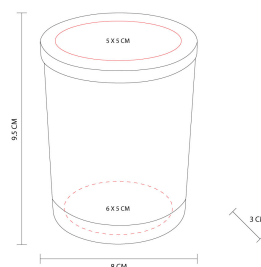

**NUEVO
2023**

VELA SANTELI KTC 560

Descripción y características.

Vela con aroma a vainilla. Incluye tapa de bambú.

Información Básica

Categoría DECORACIÓN
Material Vidrio / Parafina /
Bambú
Medida 8 x 9.5 cm

Información de impresión

Técnica Serigrafía / Láser
Área 6 x 5 cm Base / 5 x 5 cm
Tapa

Información de empaque

Medida 29 x 47 x 20 cm.
Peso 14.00 Kg.
Caja Individual SI
Cantidad de piezas 24 pza(s).

Página de Catálogo 446