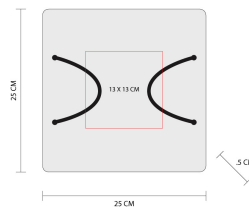

**NUEVO
2023**

TABLA STEIN PWT 250

Descripción y características.

Tabla - bandeja para servir alimentos estilo gourmet. Hecho de piedra texturizada con borde de corte natural y asas de yute.

Información Básica

Categoría ACCESORIOS DE
COCINA
Material Piedra Tabla / Yute
Asas
Medida 25 x 25 cm

Información de impresión

Técnica Láser
Área 13 x 13 cm

Información de empaque

Medida 30 x 28 x 27.5 cm.
Peso 11.50 Kg.
Caja Individual SI
Cantidad de piezas 12 pza(s).