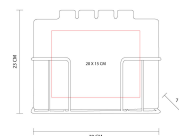

NUEVO
2023

SET DE TABLAS GURI PWT 240

Descripción y características.

Juego de tablas de bambú para cocina con soporte metálico. Incluye tabla para cortar pollo, carnes rojas, pescado y verduras. Incluye caja individual. La madera es un producto natural el cual puede presentar variaciones en tonalidades y vetas.

Información Básica

Categoría ACCESORIOS DE
COCINA
Material Bambú Tablas / Metal
Base
Medida 29 x 23 x 7 cm

Información de impresión

Técnica Láser
Área 20 x 15 cm

Información de empaque

Medida 30 x 25 x 48 cm.
Peso 11.00 Kg.
Caja Individual NO
Cantidad de piezas 6 pza(s).

Página de Catálogo 444