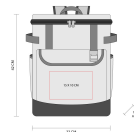

**NUEVO
2023**

HIELERA-MOCHILA SEDANA SIN 194

Descripción y características.

Hielera con función de mochila con interior plastificado impermeable. Espacioso compartimento principal con cierre y al interior bolsillo de red, bolsa frontal con cerrado de velcro y 2 bolsillos laterales de red. Cuenta con 2 asas laterales y una superior para transportarla fácilmente. Al frente incluye destapador metálico y 2 tiras para colgar llaves o accesorios. En la parte posterior cuenta con asas de mochila ajustables con tira reflejante y espalda acojinada para su mayor comodidad. Ideal para caminatas, playa, pesca, senderismo o viajes en carretera.

Información Básica

Categoría HIELERAS Y
LONCHERAS
Material Poliéster Exterior /
PVC Interior
Medida 33 x 42 x 19 cm

Información de impresión

Técnica Serigrafía / Bordado
Área 16 x 10 cm

Información de empaque

Medida 48 x 53 x 47 cm.
Peso 8.60 Kg.
Caja Individual NO
Cantidad de piezas 15 pza(s).

Página de Catálogo 800