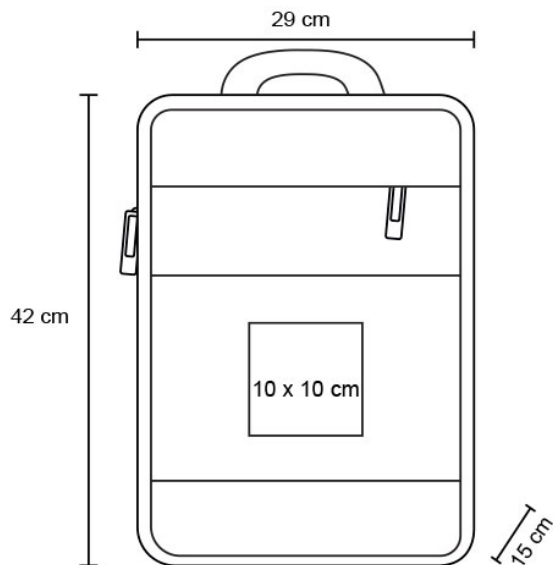

Ficha técnica

SUWON

Datos Generales

Artículo : BL 187

Nombre : SUWON

Descripción : Mochila con abertura 360, 1 compartimento principal con resortes, bolsa frontal, organizador interno y porta llaves. Incluye bolsa de seguridad con porta laptop de 16" y asa.

Material : Poliéster

Método de impresión : Serigrafía

Especificaciones

Alto : 42.00 cm.

Ancho : 29.00 cm.

Piezas x caja : 30 pzas.

Medidas Caja : SIN DATO

Peso caja : 22.0 kg.

Area de impresión : 10 x 10 cm

Url 360°