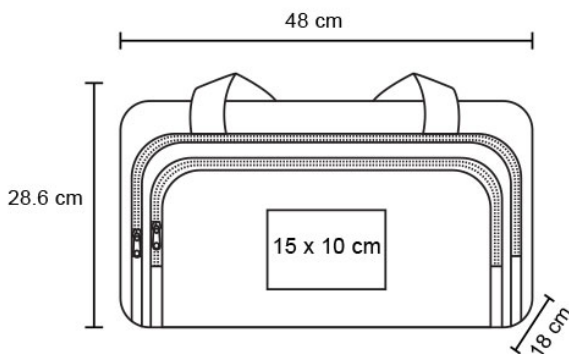

Ficha técnica

ALPES

Datos Generales

Artículo : BL 188

Nombre : ALPES

Descripción : Maleta con 1 compartimento principal, 2 compartimentos frontales, zapatera, 1 compartimento lateral y asas.

Material : Poliéster

Método de impresión : Serigrafía

Especificaciones

Alto : 28.60 cm.

Ancho : 48.00 cm.

Piezas x caja : 50 pzas.

Medidas Caja : SIN DATO

Peso caja : 51.0 kg.

Area de impresión : 15 x 10 cm