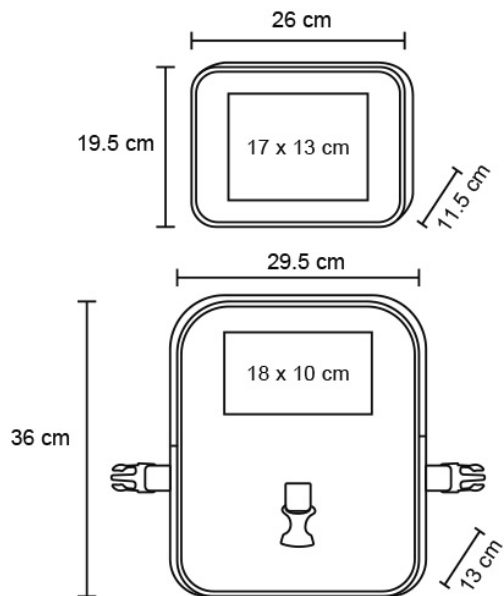

Ficha técnica

ACME

Datos Generales

Artículo : BL 191

Nombre : ACME

Descripción : Mochila escolar con compartimento principal, mallas laterales, 1 bolsa frontal y asa. Incluye lonchera.

Material : Poliéster

Método de impresión : Serigrafía

Especificaciones

Alto : 29.50 cm.

Ancho : 36.00 cm.

Piezas x caja : 25 pzas.

Medidas Caja : SIN DATO

Peso caja : 38.60 kg.

Area de impresión : 10 x 8 cm

Url 360°