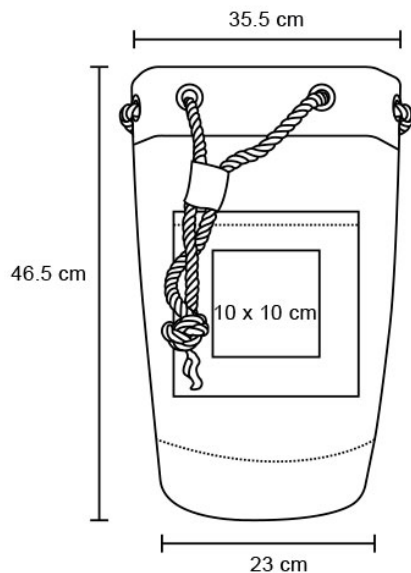

Ficha técnica

MONT

Datos Generales

Artículo : BL 192

Nombre : MONT

Descripción : Mochila de yute con forro, 2 compartimentos en la parte interior, correa y cordones de algodón.

Material : Yute

Método de impresión : Serigrafía

Especificaciones

Alto : 46.50 cm.

Ancho : 23.00 cm.

Piezas x caja : 60 pzas.

Medidas Caja : SIN DATO

Peso caja : 20.5 kg.

Area de impresión : 10 x 10 cm

Url 360°