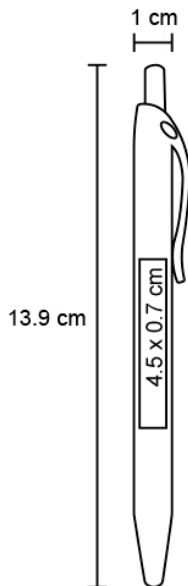

Ficha técnica

TENDER

Datos Generales

Artículo : BP 19113W

Nombre : TENDER

Descripción : Bolígrafo de wheat straw (fibra de trigo) con clip y mecanismo retráctil.

Material : Wheat Straw

Método de impresión : Serigrafía-Tampografía

Especificaciones

Alto : 13.90 cm.

Ancho : 1.00 cm.

Piezas x caja : 1000 pzas.

Medidas Caja : SIN DATO

Peso caja : 6.0 kg.

Area de impresión : 4.5 x 0.7 cm

Url 360°