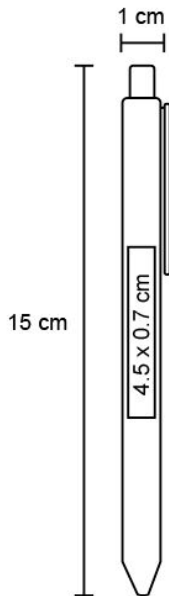

## Datos Generales

Artículo : BP 23558

Nombre : ELLIS

Descripción : Bolígrafo de plástico de color sólido, con clip blanco y mecanismo de click.

Material : Plástico

Método de impresión : Tampografía

## Especificaciones

Alto : 14.00 cm.

Ancho : 1.00 cm.

Piezas x caja : 1000 pzas.

Medidas Caja : SIN DATO

Peso caja : 9.0 kg.

Area de impresión : 4.5 x 0.7 cm

Url 360°