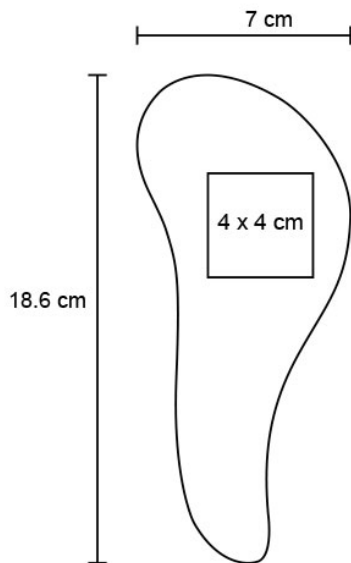

Ficha técnica

BELA

Datos Generales

Artículo : CP 087

Nombre : BELA

Descripción : Peine desenredante de cabello con acabado brillante.

Material : Plástico

Método de impresión : Tampografía

Especificaciones

Alto : 18.60 cm.

Ancho : 7.00 cm.

Piezas x caja : 200 pzas.

Medidas Caja : SIN DATO

Peso caja : 14.0 kg.

Area de impresión : 4 x 4 cm

Url 360°