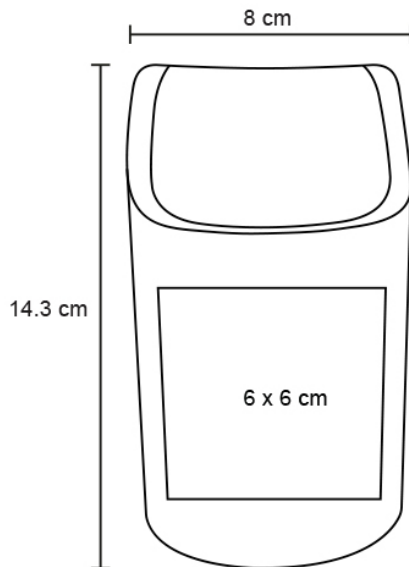

Ficha técnica

PANNA

Datos Generales

Artículo : HO 097

Nombre : PANNA

Descripción : Set de bambú para cocina que incluye base, cuchara, cuchara con medidor de porciones, pala y volteador.

Material : Bambú

Método de impresión : Grabado Láser-Tampografía

Especificaciones

Alto : 14.30 cm.

Ancho : 8.00 cm.

Piezas x caja : 50 pzas.

Medidas Caja : SIN DATO

Peso caja : 20.0 kg.

Area de impresión : 6 x 6 cm

Url 360°