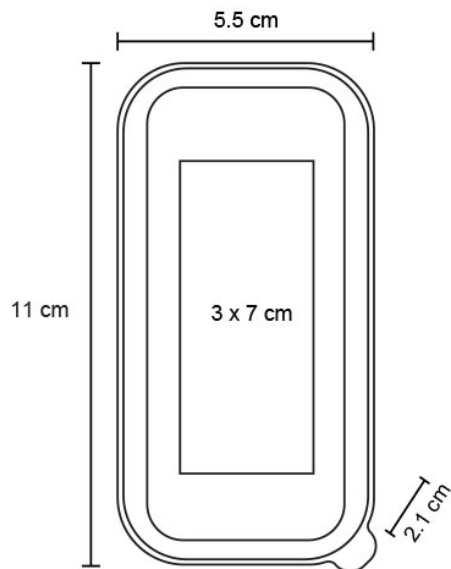

## Datos Generales

Artículo : HO 113

Nombre : SCOTT

Descripción : Set de cubiertos wheat straw desarmables. Incluye cuchara, tenedor y cuchillo.

Material : Wheat Straw

Método de impresión : Serigrafía-Tampografía

## Especificaciones

Alto : 2.10 cm.

Ancho : 11.00 cm.

Piezas x caja : 200 pzas.

Medidas Caja : SIN DATO

Peso caja : 25.0 kg.

Area de impresión : 7 x 3 cm

Url 360°