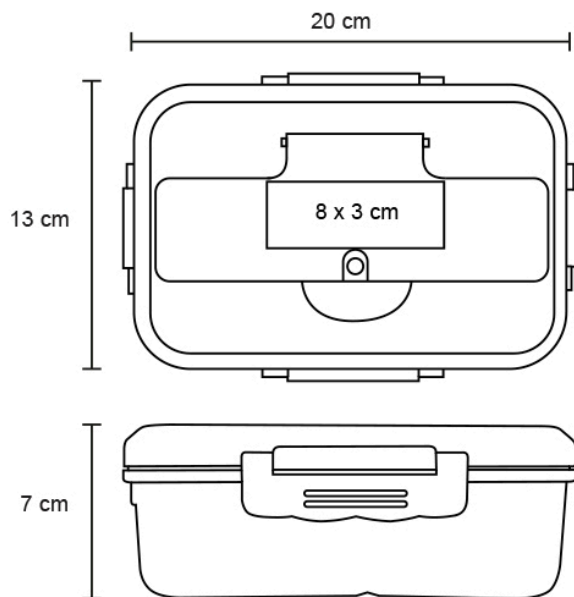

Ficha técnica

TOFU

Datos Generales

Artículo : HO 116

Nombre : TOFU

Descripción : Contenedor para alimentos de wheat straw, con clips de seguridad, 3 compartimentos interiores, 1 compartimento superior transparente para cubiertos y soporte para celular. Incluye cuchara, tenedor y cuchillo de metal.

Material : Plástico

Método de impresión : Serigrafía

Especificaciones

Alto : 7.00 cm.

Ancho : 20.00 cm.

Piezas x caja : 72 pzas.

Medidas Caja : SIN DATO

Peso caja : 19.0 kg.

Area de impresión : 8 x 3 cm

Url 360°

Contenedor para alimentos de wheat straw, con clips de seguridad, 3 compartimentos interiores, 1 compartimento superior transparente para cubiertos y soporte para celular. Incluye cuchara, tenedor y cuchillo de metal.

Serigrafía

Medidas Caja :