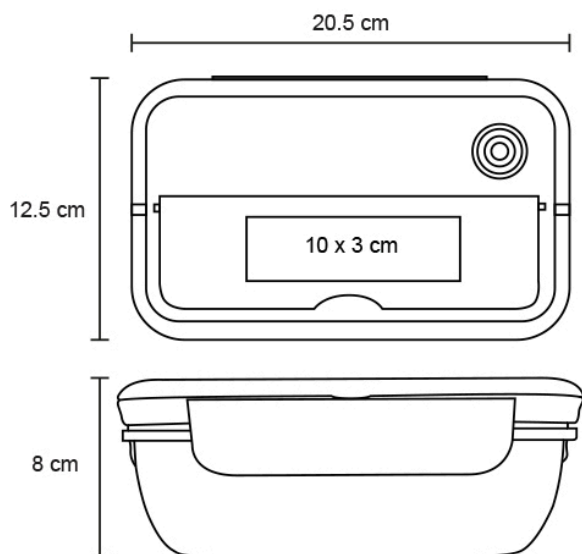

## Datos Generales

Artículo : HO 117

Nombre : MAKI

Descripción : Contenedor para alimento de wheat Straw, con 2 compartimentos para alimentos, 1 para cubiertos en la parte superior y soporte para celular. Incluye cuchara y tenedor. Capacidad de 1100 ml.

## Especificaciones

Alto : 8.00 cm.

Ancho : 20.50 cm.

Piezas x caja : 60 pzas.

Medidas Caja : SIN DATO

Peso caja : 21.0 kg.

Area de impresión : 10 x 3 cm

Url 360°

Contenedor para alimento de wheat  
Straw, con 2 compartimentos para  
alimentos, 1 para cubiertos en la  
parte superior y soporte para  
celular. Incluye cuchara y tenedor.  
Capacidad de 1100 ml.

Serigrafía-Tampografía

Medidas Caja :