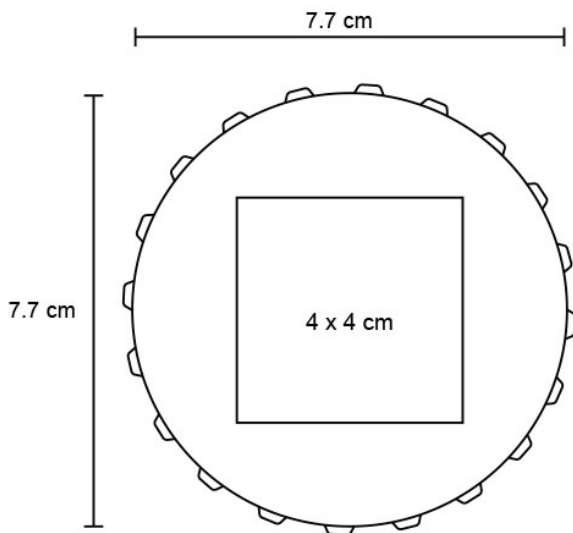

Ficha técnica

VOSS

Datos Generales

Artículo : HO 128

Nombre : VOSS

Descripción : Destapador tipo ficha con doble imán y abre botellas de rosca.

Material : Plástico / Metal

Método de impresión : Serigrafía-Tampografía

Especificaciones

Alto : 7.70 cm.

Ancho : 7.70 cm.

Piezas x caja : 200 pzas.

Medidas Caja : SIN DATO

Peso caja : 23.0 kg.

Area de impresión : 4 x 4 cm

Url 360°
