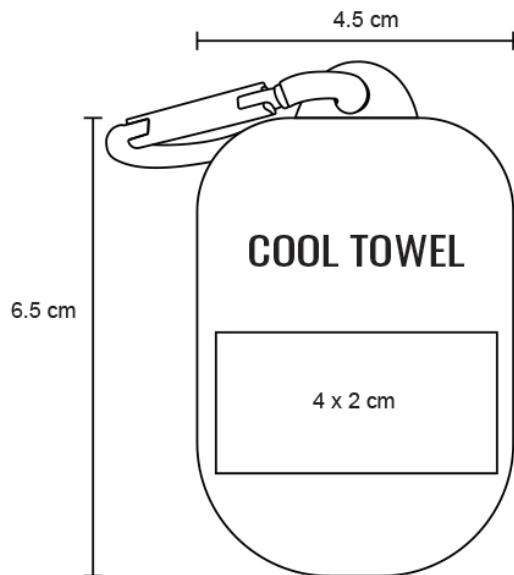

Ficha técnica

SQUAT

Datos Generales

Artículo : TL 033

Nombre : SQUAT

Descripción : Porta toalla de silicón negro con toalla fría gris y gancho metálico. Ideal para gimnasio. Medida de la toalla 39 x 39 cm

Material : Silicón

Método de impresión : Tampografía

Especificaciones

Alto : 6.50 cm.

Ancho : 4.50 cm.

Piezas x caja : 400 pzas.

Medidas Caja : SIN DATO

Peso caja : 15.0 kg.

Area de impresión : 4 x 2 cm