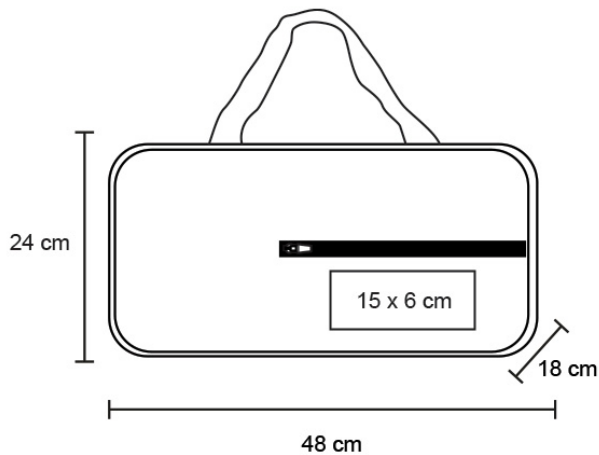

Ficha técnica

DERBI

Datos Generales

Artículo : BL 137

Nombre : DERBI

Descripción : Maleta de 2 compartimentos, doble cierre, doble asa y correa ajustable.

Material : Poliéster

Método de impresión : Serigrafía

Especificaciones

Alto : 24.00 cm.

Ancho : 48.00 cm.

Piezas x caja : 40 pzas.

Medidas Caja : SIN DATO

Peso caja : 13 kg.

Area de impresión : 15 x 6 cm

Url 360°
