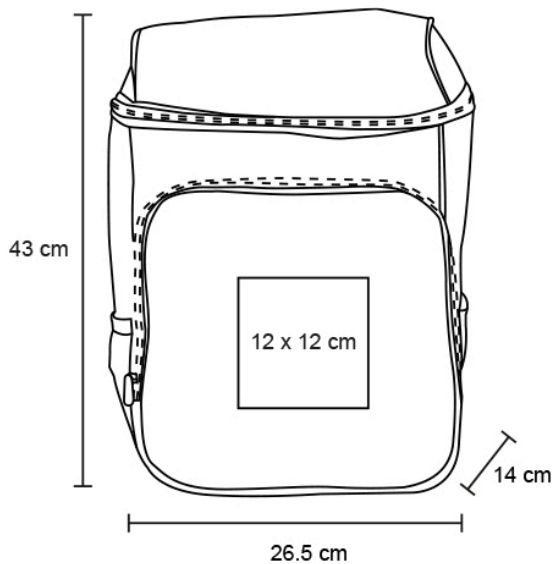

Ficha técnica

SENA

Datos Generales

Artículo : BL 139

Nombre : SENA

Descripción : Mochila con porta laptop, doble cierre, una pequeña bolsa frontal y 2 mallas elásticas laterales.

Material : Poliéster

Método de impresión : Serigrafía

Especificaciones

Alto : 43.00 cm.

Ancho : 26.50 cm.

Piezas x caja : 25 pzas.

Medidas Caja : SIN DATO

Peso caja : 22 kg.

Area de impresión : 12 x 12cm

Url 360°