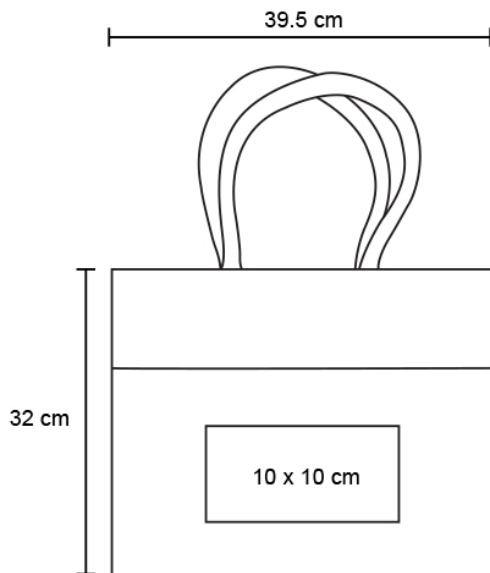

## Datos Generales

Artículo : BL 159

Nombre : CUBA

Descripción : Bolsa de yute laminada con algodón, fuelle y asas.

Material : Yute

Método de impresión : null

## Especificaciones

Alto : 32.00 cm.

Ancho : 39.50 cm.

Piezas x caja : 80 pzas.

Medidas Caja : SIN DATO

Peso caja : 23 kg.

Area de impresión : 20 X 10 cm

Url 360°