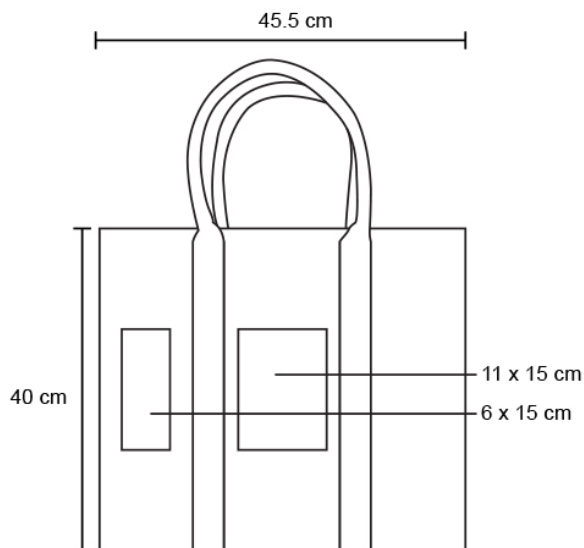

Ficha técnica

MALDIVAS

Datos Generales

Artículo : BL 161

Nombre : MALDIVAS

Descripción : Bolsa de yute con loneta, interior laminado con asas, fuelle y cierre.

Material : Algodón / Yute

Método de impresión : Serigrafía

Especificaciones

Alto : 40.00 cm.

Ancho : 45.50 cm.

Piezas x caja : 60 pzas.

Medidas Caja : SIN DATO

Peso caja : 21.3 kg.

Area de impresión : 11 x 15 cm

Url 360°