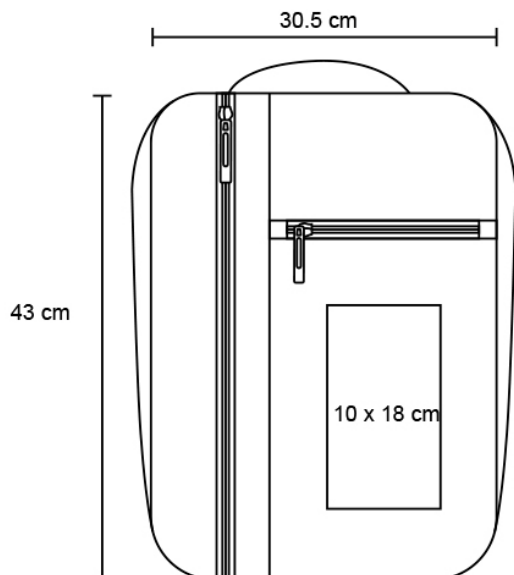

Ficha técnica

SUMMIT

Datos Generales

Artículo : BL 166

Nombre : SUMMIT

Descripción : Mochila funcional con compartimento de seguridad, porta laptop de 17", compartimento secundario con resortes para ropa, malla, cierre interior, 2 bolsas frontales y puerto para carga USB.

Material : Poliéster

Método de impresión : Serigrafía

Especificaciones

Alto : 43.00 cm.

Ancho : 30.50 cm.

Piezas x caja : 30 pzas.

Medidas Caja : SIN DATO

Peso caja : 22.0 kg.

Area de impresión : 10 x18 cm

Url 360°

Mochila funcional con
compartimento de seguridad, porta
laptop de 17", compartimento
secundario con resortes para ropa,
malla, cierre interior, 2 bolsas
frontales y puerto para carga USB.

Serigrafía

Medidas Caja :