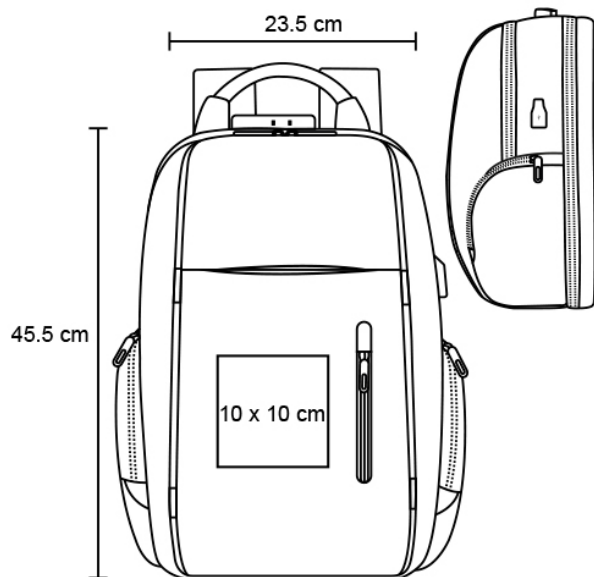

Ficha técnica

DISCOVERY

Datos Generales

Artículo : BL 167

Nombre : DISCOVERY

Descripción : Mochila de seguridad con 2 compartimentos, porta laptop de 18", 2 compartimentos laterales, 2 compartimentos frontales, asa de aluminio, candado de seguridad y puerto de carga USB.

Material : Poliéster

Método de impresión : Serigrafía

Especificaciones

Alto : 45.50 cm.

Ancho : 23.50 cm.

Piezas x caja : 30 pzas.

Medidas Caja : SIN DATO

Peso caja : 22.0 kg.

Area de impresión : 10 x 10 cm

Url 360°