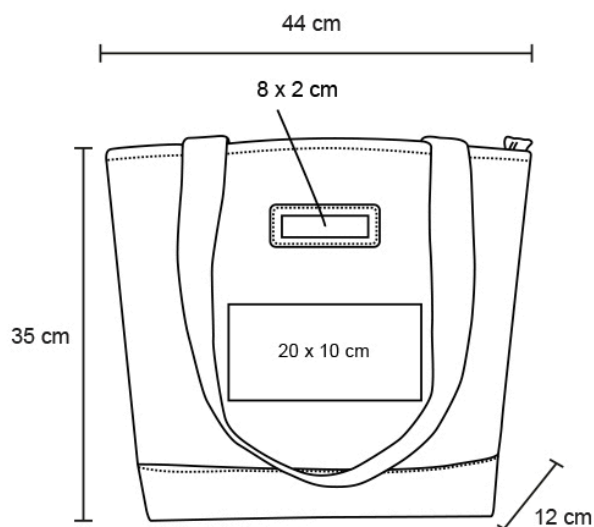

Ficha técnica

ELSA

Datos Generales

Artículo : BL 174

Nombre : ELSA

Descripción : Bolsa amplia bicolor con cierre y asas.

Material : Poliéster

Método de impresión : Grabado Láser-Serigrafía

Especificaciones

Alto : 35.00 cm.

Ancho : 44.00 cm.

Piezas x caja : 80 pzas.

Medidas Caja : SIN DATO

Peso caja : 26.82 kg.

Area de impresión : 8 x 2 cm

Url 360°