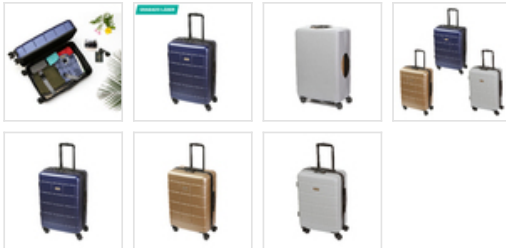

Maleta fabricada en plástico ABS resistente con diseño a cuadros , esta maleta está diseñada para soportar los rigores de los viajes y proteger tus pertenencias de manera efectiva, ya que cuenta con clave de seguridad en la parte superior, agarradera desplegable la cual puedes ajustarla a la altura deseada y agarradera en un costado de la maleta para cargarla. También cuenta con 4 ruedas giratorias que te permiten desplazarte sin esfuerzo en cualquier dirección, esta maleta es ideal para tus viajes. Funda elástica protectora: El protector de maleta brinda protección completa para su maleta, puede evitar que su maleta se raye y dañe por el polvo, la lluvia u otras sustancias. Incluye placa metálica para grabado láser.

Medidas: 64x41x26 cm.
Area de impresión: 1x4 cm.
Peso del producto: 3.75 kg.
Material: PLÁSTICO

Colores:
AZUL MARINO | BEIGE | GRIS

Empaque:
Medidas: 57x47x68 cm.
Peso: 3.75 kg.
Piezas: 1

Técnicas de Impresión:
Grabado láser