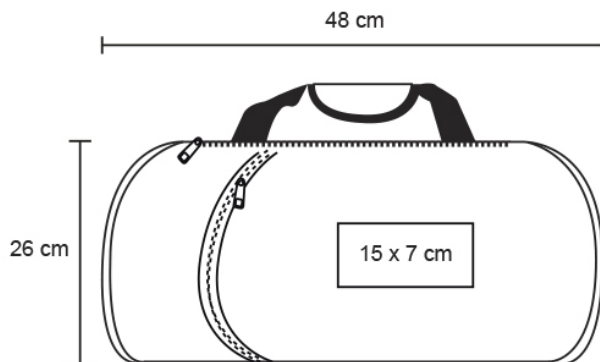

## Datos Generales

Artículo : BL 045P

Nombre : LENA

Descripción : Maleta deportiva con zapatera y dos compartimientos exteriores, red lateral, asas y correa ajustable.

Material : Poliéster

Método de impresión : Bordado-Serigrafía

## Especificaciones

Alto : 26.00 cm.

Ancho : 48.00 cm.

Piezas x caja : 50 pzas.

Medidas Caja : SIN DATO

Peso caja : 21.6 kg.

Area de impresión : 15 x 7 cm

Url 360°