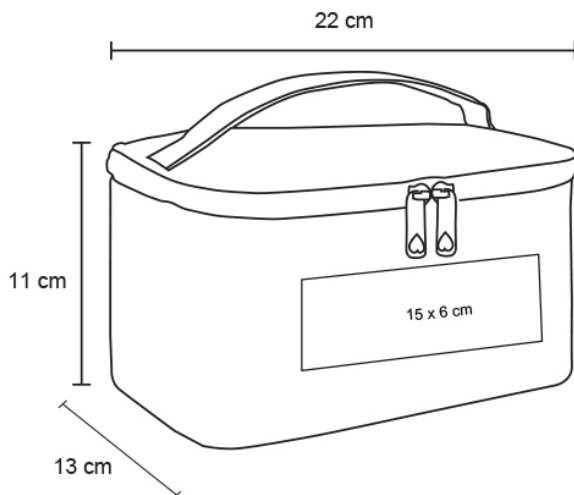

Ficha técnica

WANDA

Datos Generales

Artículo : CP 062P

Nombre : WANDA

Descripción : Cosmetiquera rectangular de poliuretano, con 5 separadores para brochas y un resorte. Cuenta con forro interno, asa y dos cierres.

Material : Poliuretano

Método de impresión : Grabado en bajo relieve-Serigrafía

Especificaciones

Alto : 11.00 cm.

Ancho : 22.00 cm.

Piezas x caja : 100 pzas.

Medidas Caja : SIN DATO

Peso caja : 15.0 kg.

Area de impresión : 15 x 6 cm

Url 360°