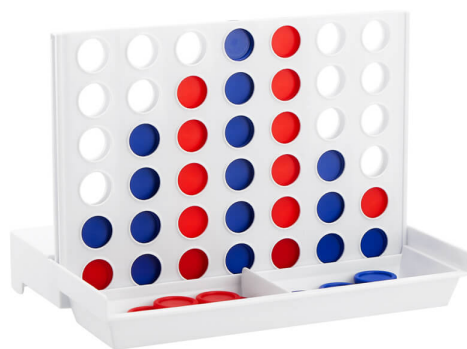

**NUEVO
2023**

JUEGO DE MESA LOGGE JM 095

Descripción y características.

Tablero 4 en línea. Juego de mesa para dos jugadores. Contiene 21 fichas azules, 21 fichas rojas y base de plástico. El objetivo es alinear cuatro fichas sobre un tablero formado por seis filas y siete columnas. Por turnos, los jugadores deben introducir una ficha en la columna que prefieran (siempre que no esté completa) y ésta caerá a la posición más baja. Gana la partida el primero que consiga alinear cuatro fichas consecutivas de un mismo color en horizontal, vertical o diagonal. Consulte el instructivo para abrir y cerrar el tablero.

Información Básica

Categoría
ENTRETENIMIENTO
Material Plástico
Medida 12 x 10 x 8 cm Base

Información de impresión

Técnica Serigrafía
Área 10 x 3 cm

Información de empaque

Medida 100 x 42.5 x 45 cm.
Peso 17.00 Kg.
Caja Individual SI
Cantidad de piezas 40 pza(s).