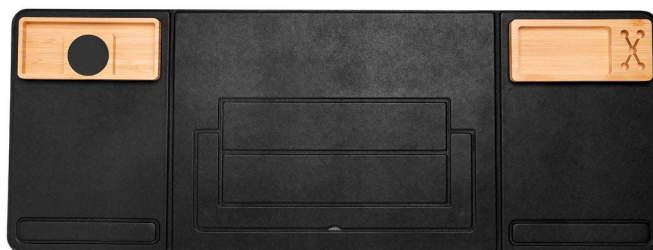

## MOUSE PAD MULTIFUNCIÓN PLICARE MOP 020

### Descripción y características.

Mouse pad multifunción dividido en 3 secciones que permite una mejor organización. Las solapas laterales están imantadas para poderse plegar y guardar sin utilizar mucho espacio. Incluye dos organizadores de bambú: uno con espacio para bolígrafos y otro con cargador inalámbrico de 15W (Carga rápida) para smartphone y luz LED. El logo enciende al grabar. Ambos organizadores tienen la base imantada que permite moverlos y fijarlos del lado que más te convenga. En la sección intermedia cuenta con un soporte para laptop plegable a dos posiciones. Incluye cable auxiliar USB con conector tipo C.

#### Información Básica

Categoría ACC COMPUTO  
Material Curpiel / Bambú /  
Rubber  
Medida 80 x 30 cm  
Capacidad 15W