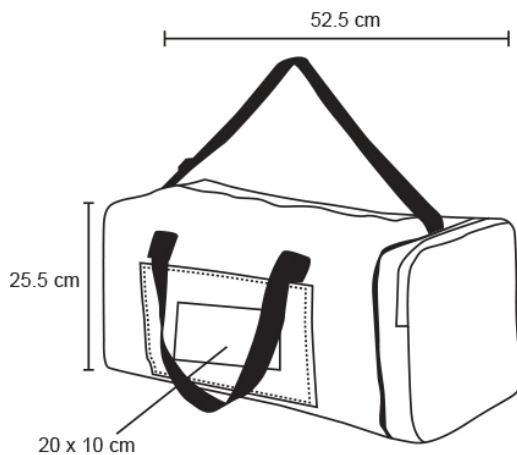

Ficha técnica

DELAWARE

Datos Generales

Artículo : BL 129P

Nombre : DELAWARE

Descripción : Maleta deportiva de 1 compartimento con bolsa frontal, bolsa lateral de cierre, asas, fuelle de 27 cm y correa ajustable.

Material : Poliéster

Método de impresión : Serigrafía

Especificaciones

Alto : 25.50 cm.

Ancho : 52.50 cm.

Piezas x caja : 40 pzas.

Medidas Caja : SIN DATO

Peso caja : 13.0 kg.

Area de impresión : 20 x10

Url 360°